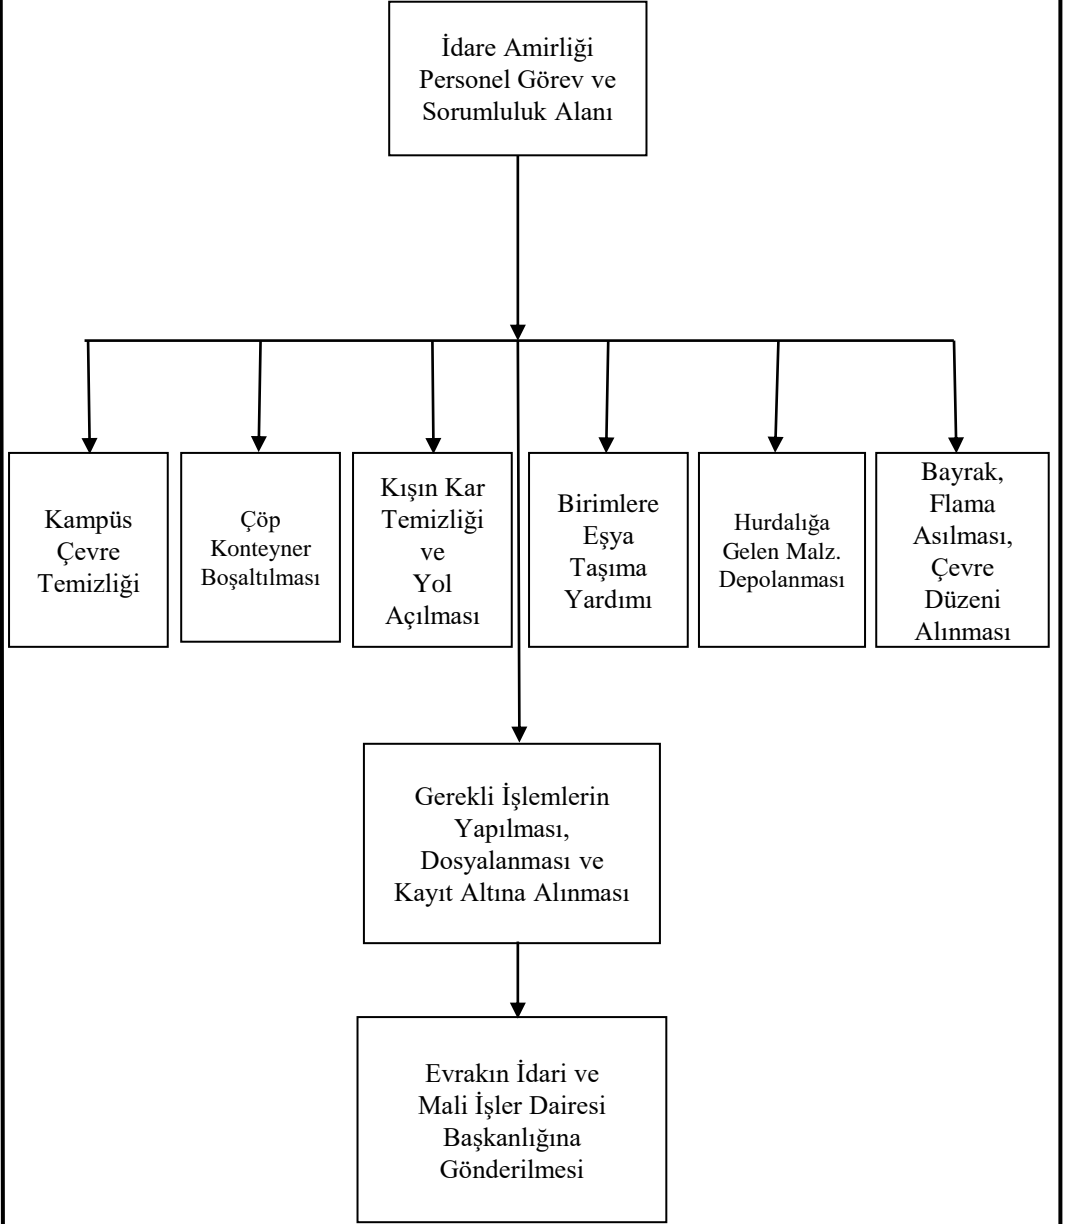

T.C.
ESKİŞEHİR TEKNİK ÜNİVERSİTESİ
İdari ve Mali İşler Dairesi Başkanlığı
İdare Amirliği

Sorumlular

İdare Amirliği İş Akış Şeması

Memur

Hazırlayan

Kontrol Eden

Onaylayan