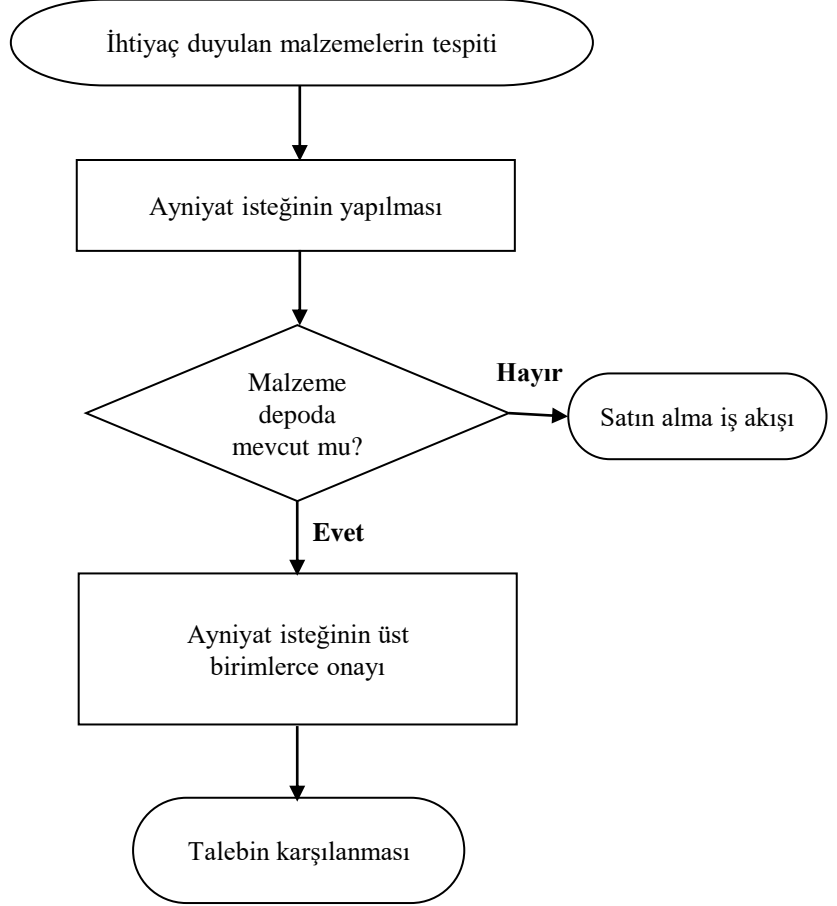

T.C.
ESKİŞEHİR TEKNİK ÜNİVERSİTESİ
İdari ve Mali İşler Dairesi Başkanlığı
İdare Amirliği

Sorumlular

Ayniyat İstek İş Akış Şeması

Memur

Hazırlayan

Kontrol Eden

Onaylayan