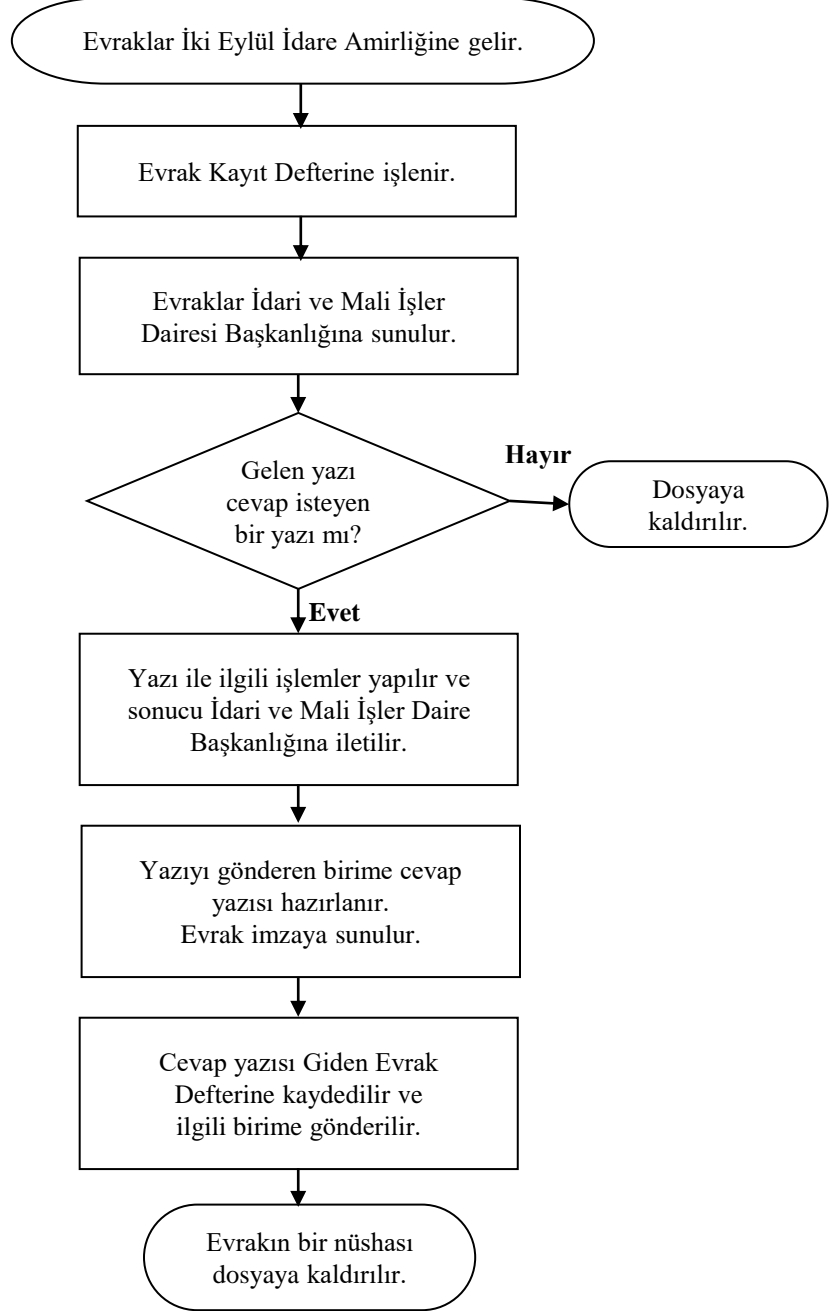

T.C.
ESKİŞEHİR TEKNİK ÜNİVERSİTESİ
İdari ve Mali İşler Dairesi Başkanlığı
İdare Amirliği

Sorumlular

Gelen Evrak İş Akış Şeması

İdare
Amiri

Hazırlayan

Kontrol Eden

Onaylayan

T.C.
ESKİŞEHİR TEKNİK ÜNİVERSİTESİ
İdari ve Mali İşler Dairesi Başkanlığı
İdare Amirliği

Sorumlular

Ayniyat İstek İş Akış Şeması

Memur

Hazırlayan

Kontrol Eden

Onaylayan

T.C.
ESKİŞEHİR TEKNİK ÜNİVERSİTESİ
İdari ve Mali İşler Dairesi Başkanlığı
İdare Amirliği

Sorumlular